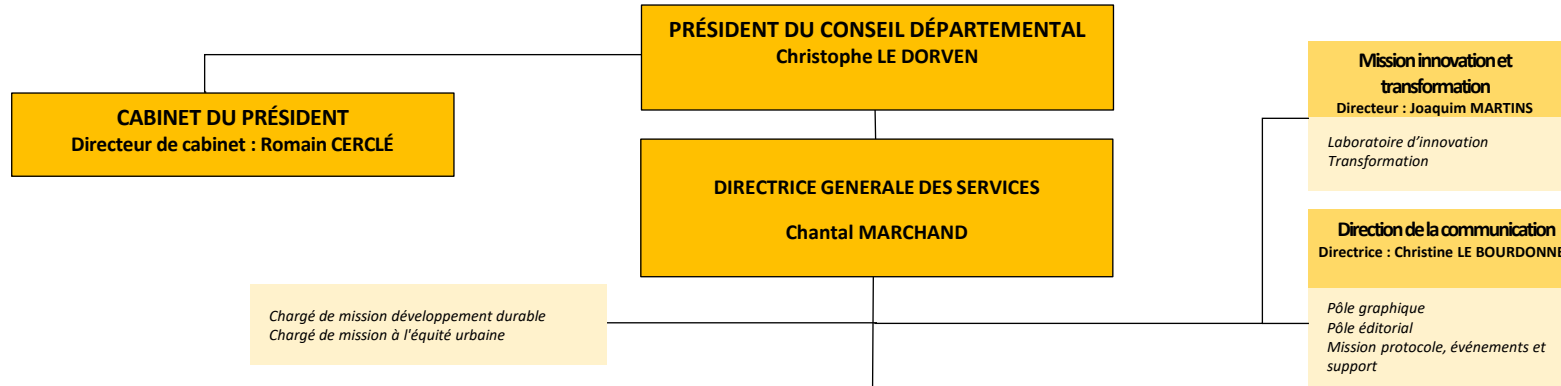

## PÔLE RESSOURCES

**Direction des relations humaines**  
Directrice : Marie-Laure LEBRAT  
Directrice adjointe : Louise LARGANT

Service carrière et rémunération  
Service qualité de vie et conditions de travail  
Service gestion prévisionnelle des effectifs, des emplois et des compétences