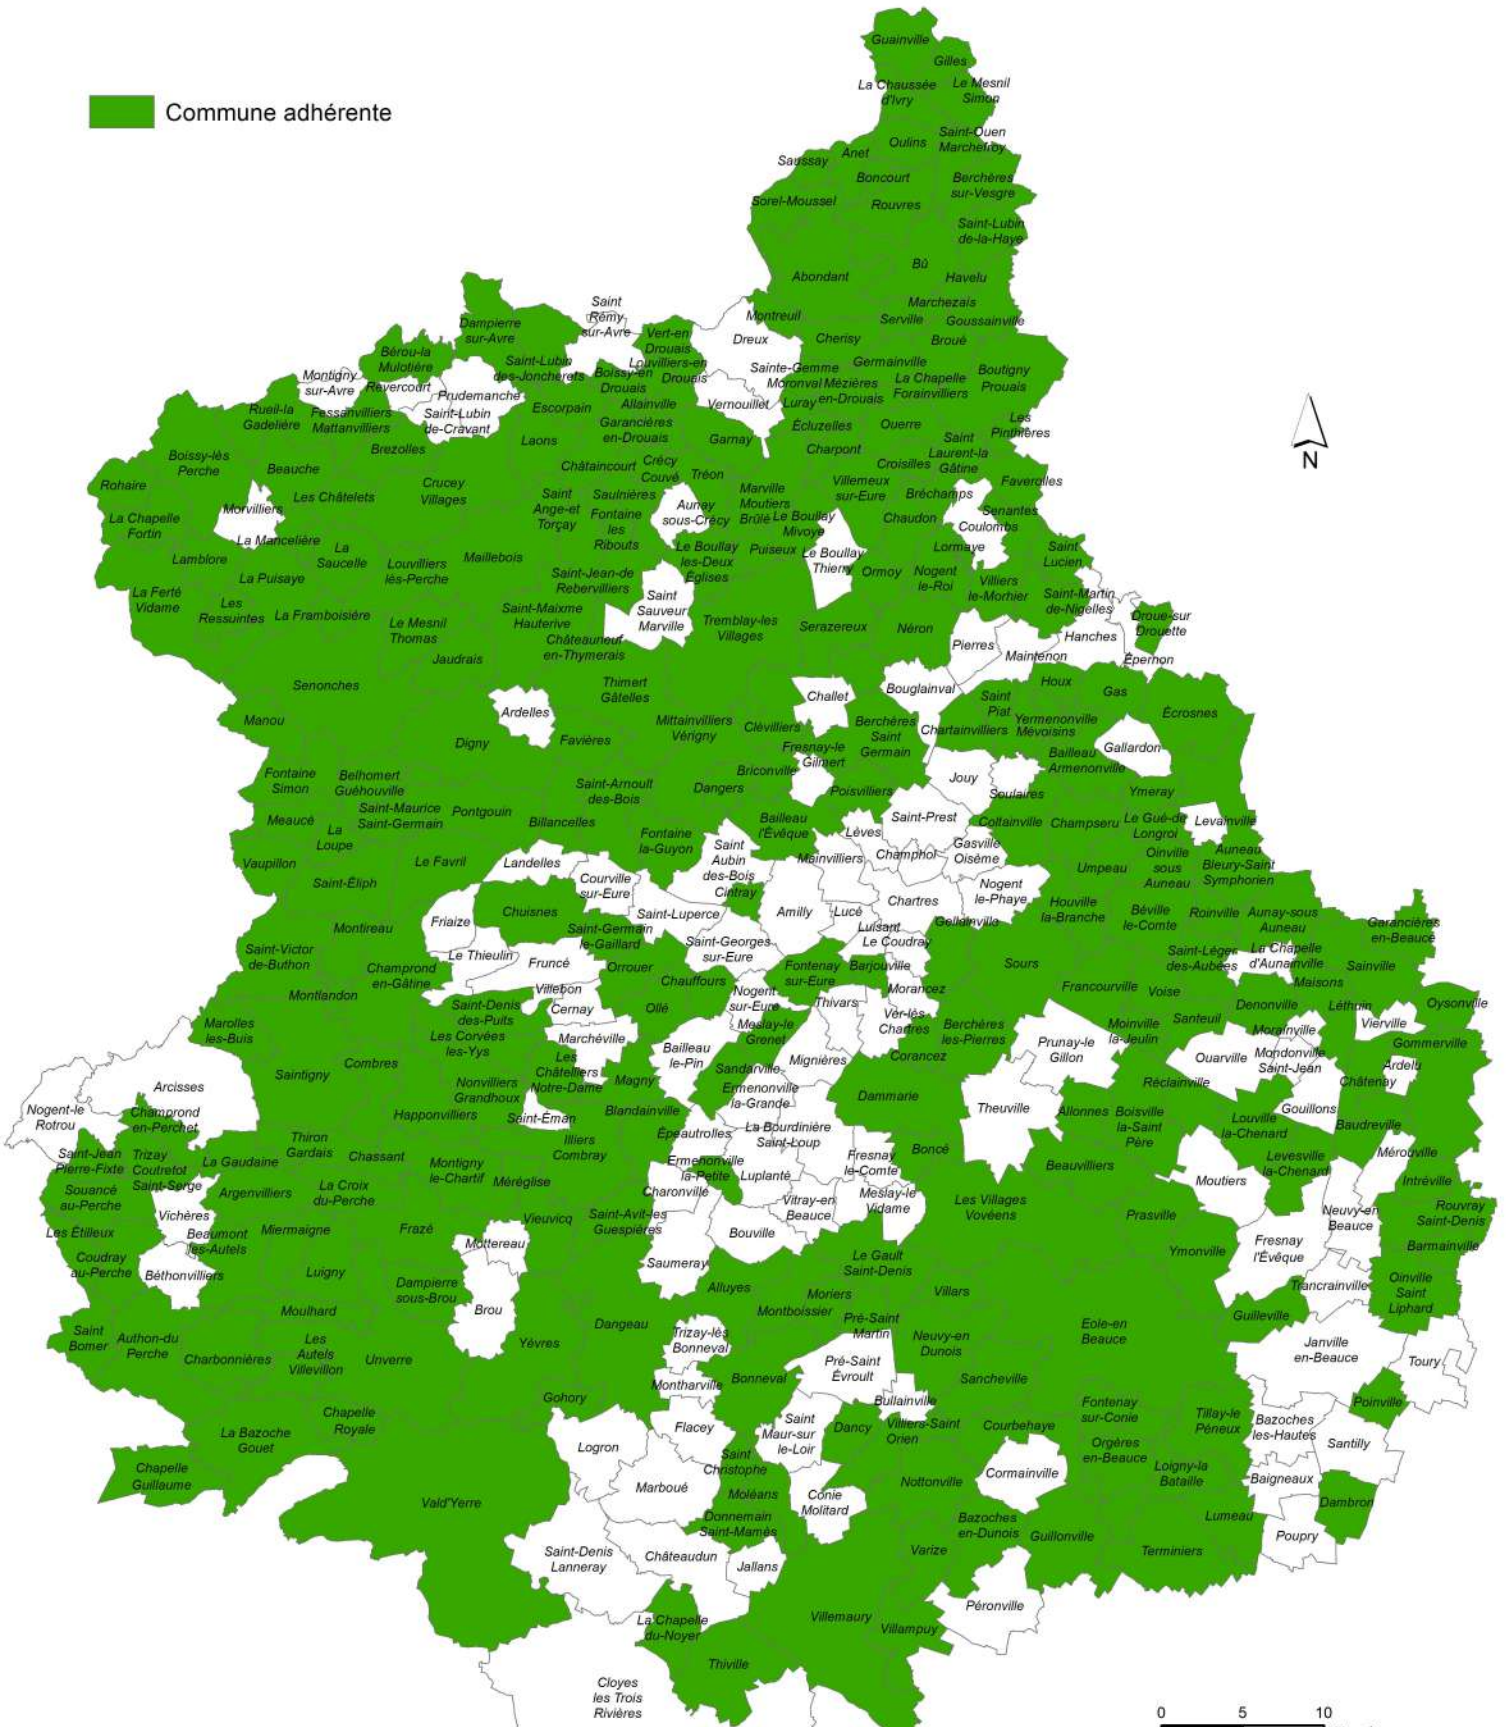

Voirie

Adhésions 2023

 Commune adhérente

0 5 10
Kilomètres

Conseil départemental d'Eure-et-Loir
DDT - Mission observatoire et mutation des territoires
03/2024
Source : ELI