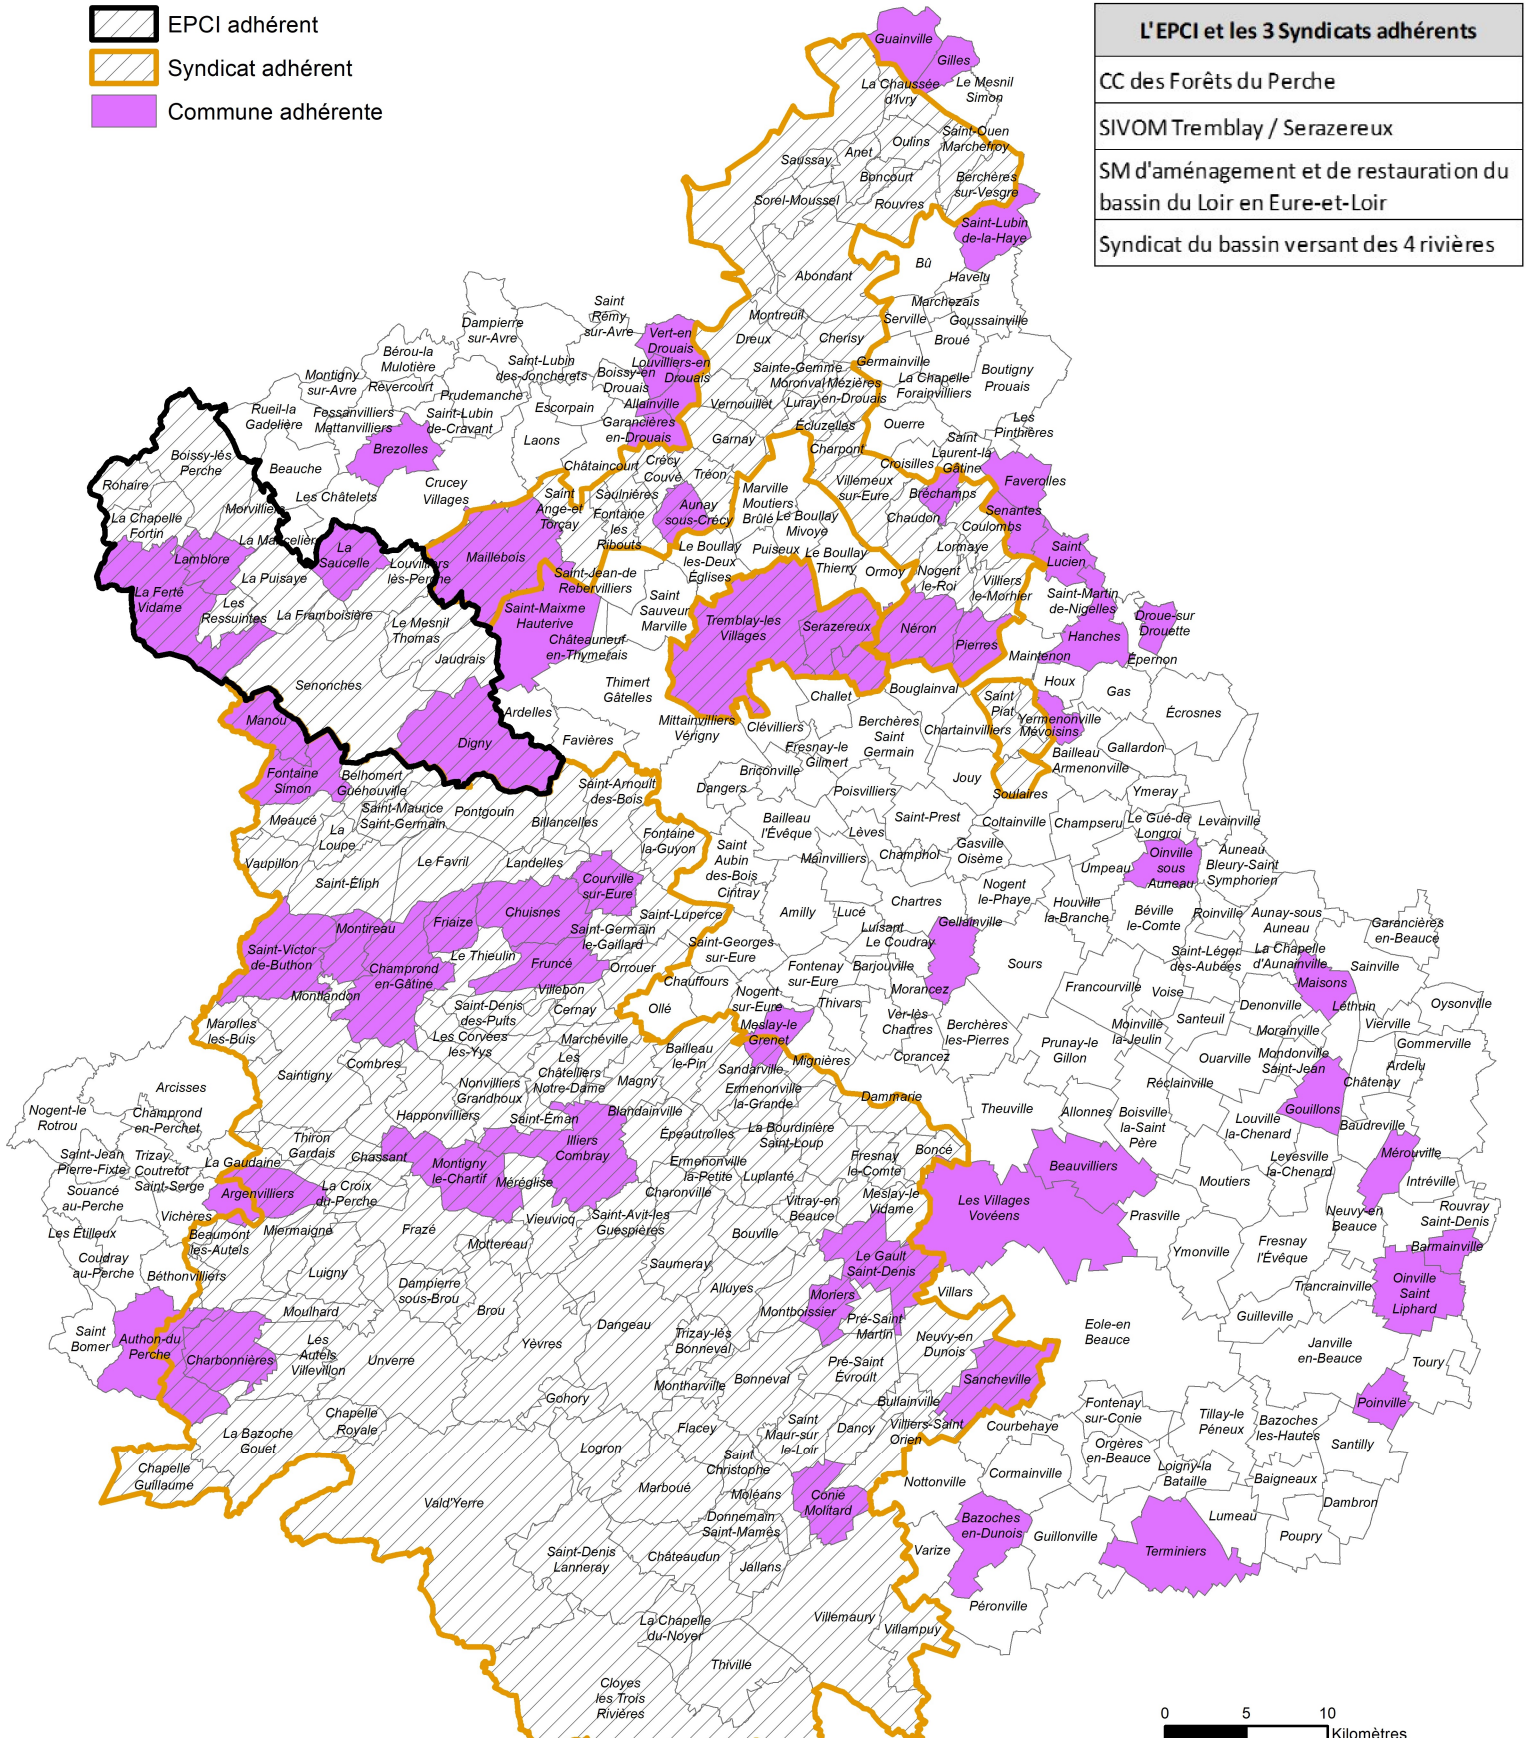

Assistance administrative et juridique

Adhésions 2023

-  EPCI adhérent
-  Syndicat adhérent
-  Commune adhérente

| L'EPCI et les 3 Syndicats adhérents |
|---|
| CC des Forêts du Perche |
| SIVOM Tremblay / Serazereux |
| SM d'aménagement et de restauration du bassin du Loir en Eure-et-Loir |
| Syndicat du bassin versant des 4 rivières |

Conseil départemental d'Eure-et-Loir
 DDT - Mission observatoire et mutation des territoires
 03/2024
 Source : ELI