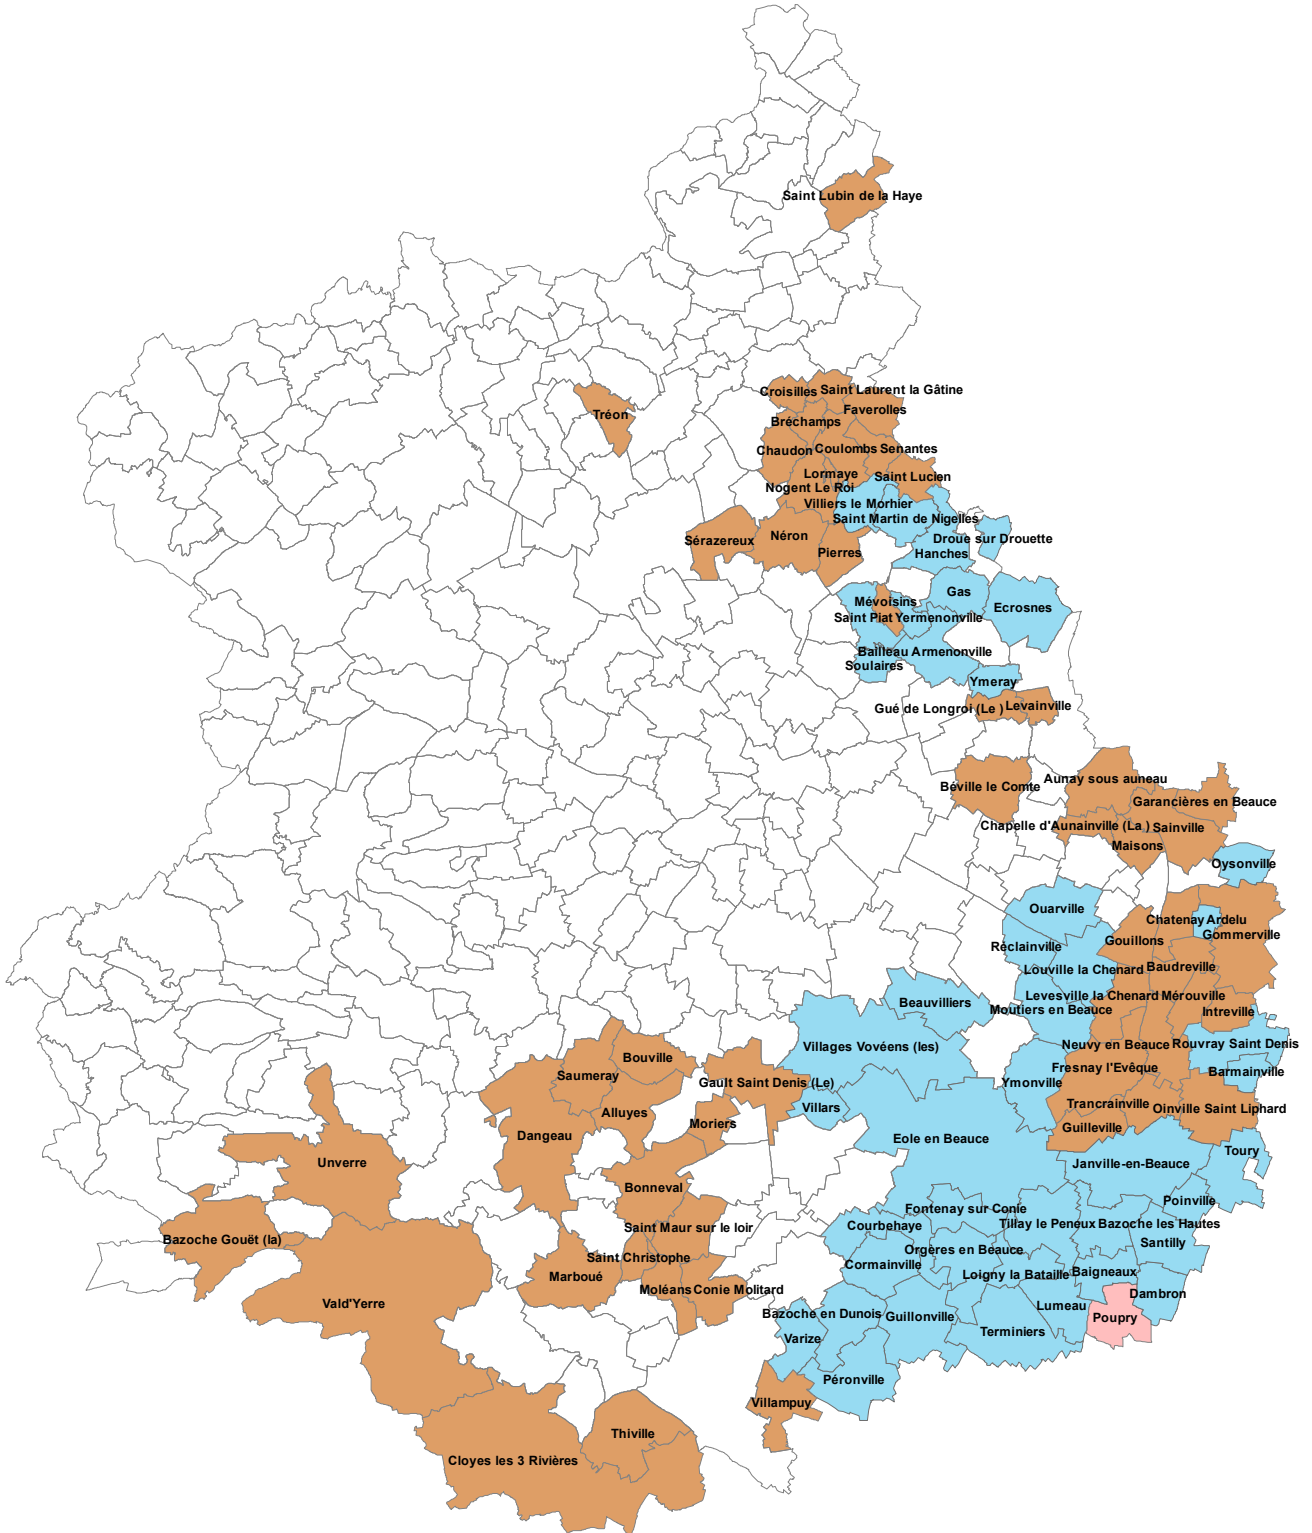

# EURE-ET-LOIR INGENIERIE

INSTRUCTION ADS  
Adhésions 2023

## Légende

-  Secteur 1 : Isabelle BREANT, Tatiana ODILLARD et Stéphanie SEVESTRE
-  Secteur 2: Anne GUILLAUME, Audrey HATTON, Marceline PAILLET
-  Secteur 3 : Aude BRANKA

Auteur : Julie VIALLE  
Date : 25/09/2023  
Source : ELI