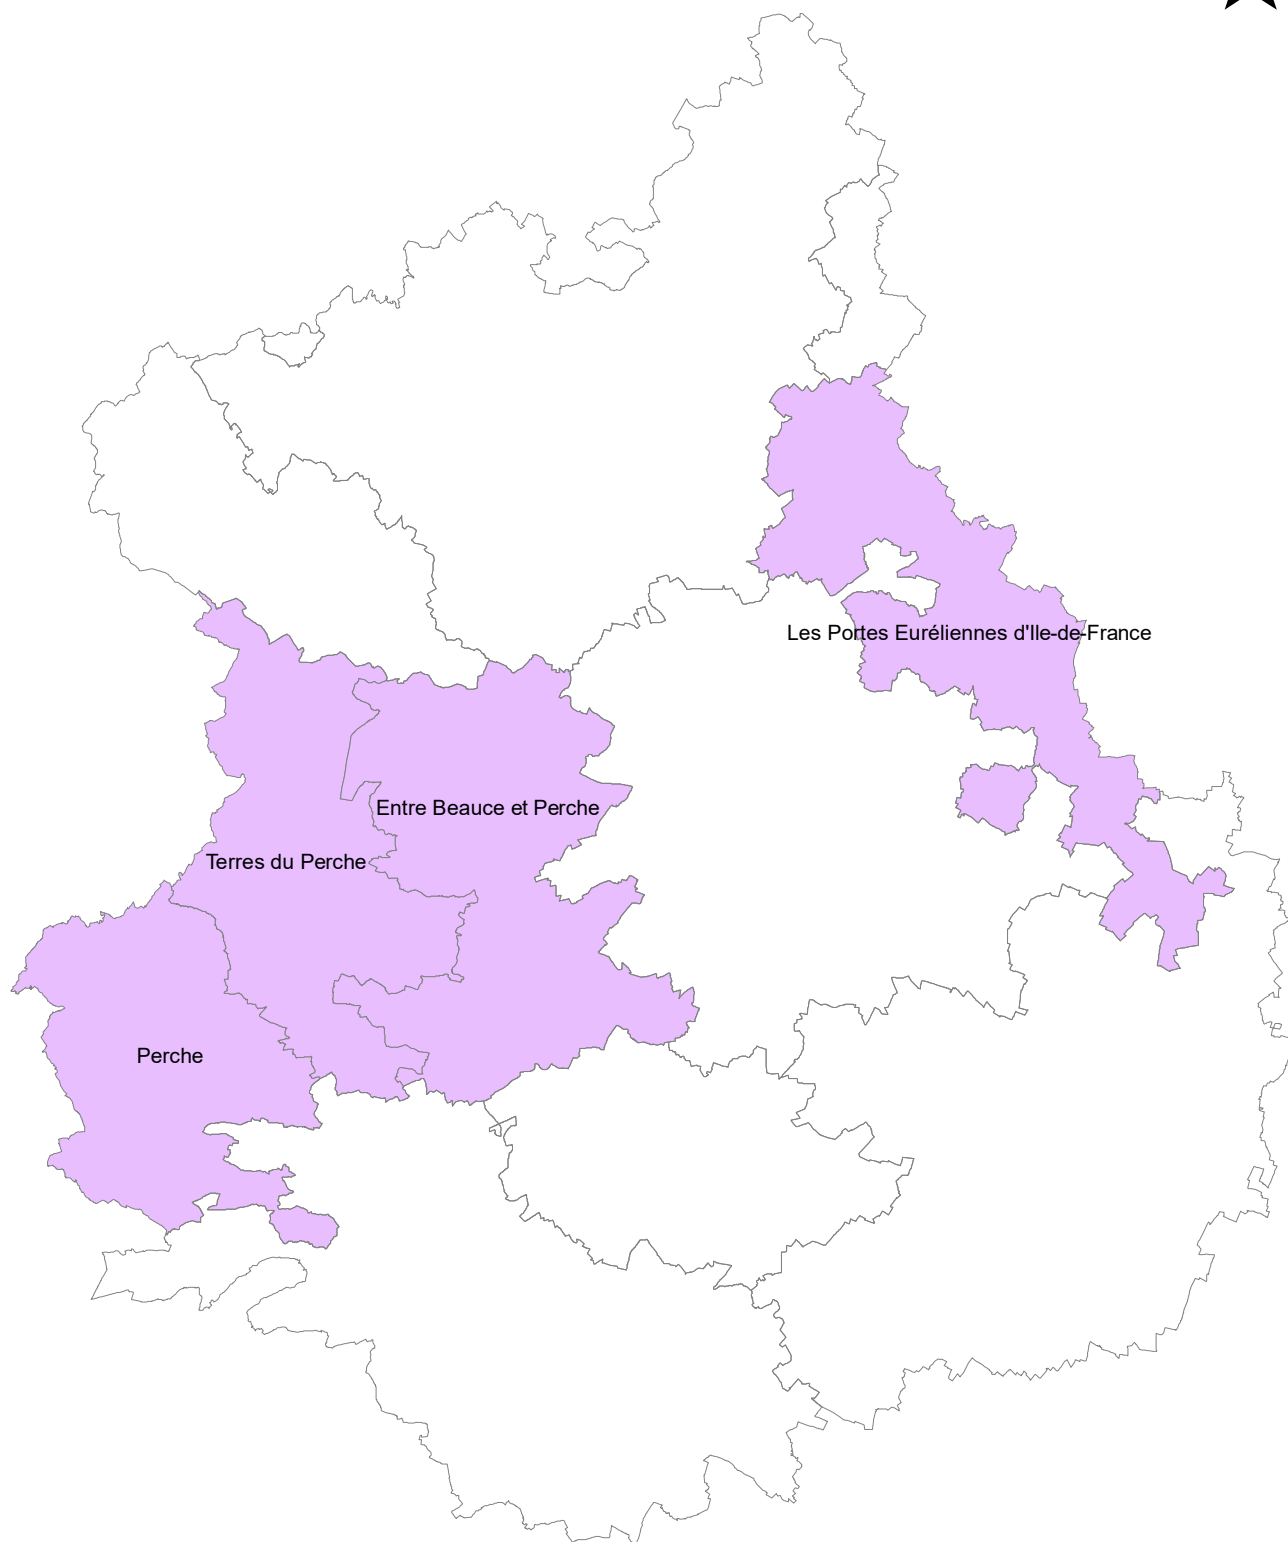

EURE-ET-LOIR INGENIERIE

DPD mutualisé
adhésions 2023

Auteur : Julie VIALLE
Date : 19/06/2023
Source : ELI

 CdC adhérente

0 3,5 7 14 21 28
 Kilomètres