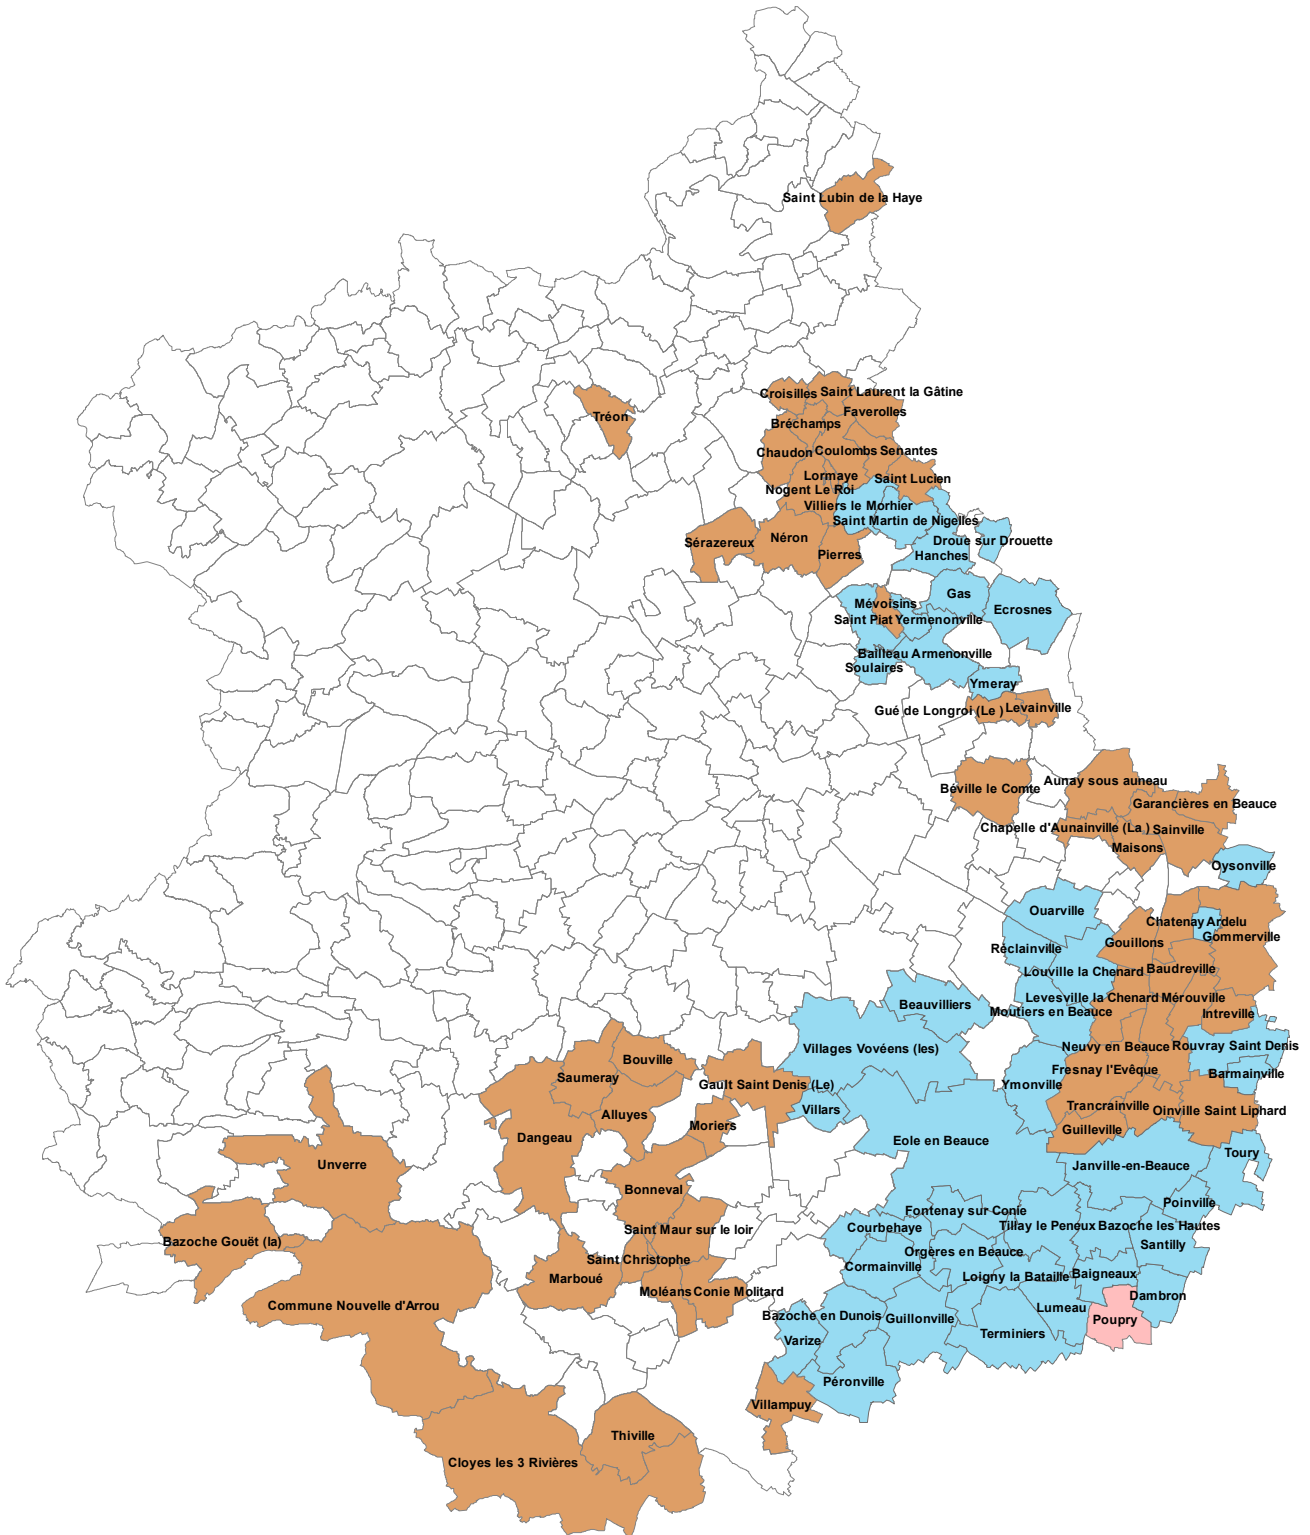

EURE-ET-LOIR INGENIERIE

INSTRUCTION ADS
Adhésions 2023

Légende

-  Secteur 1 : Isabelle BREANT, Tatiana ODILLARD et Stéphanie SEVESTRE
-  Secteur 2: Anne GUILLAUME, Audrey HATTON, Marceline PAILLET
-  Secteur 3 : Aude BRANKA