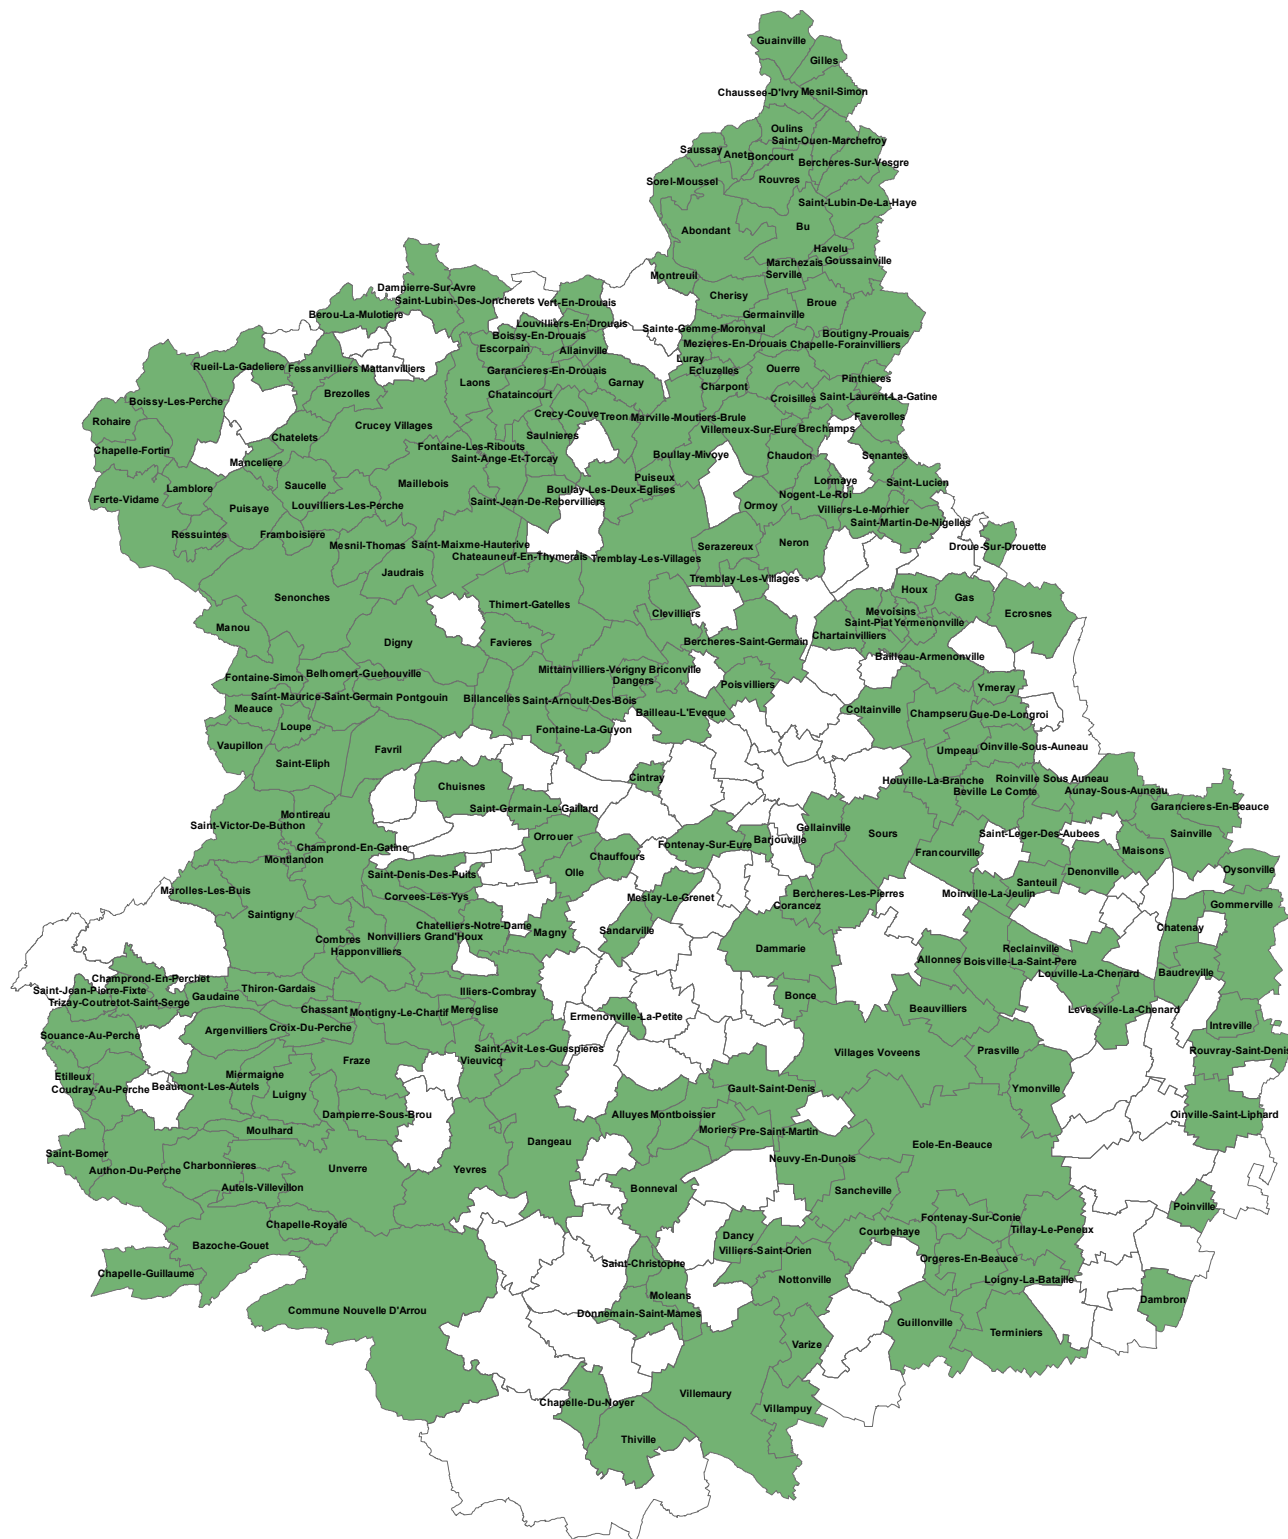

EURE-ET-LOIR INGENIERIE

VOIRIE
Adhésions 2023

Auteur : Julie VIALLE
Date : 16/03/2023
Source : ELI

Légende

 commune adhérente

0 3,256,5 13 19,5 26
 Kilomètres