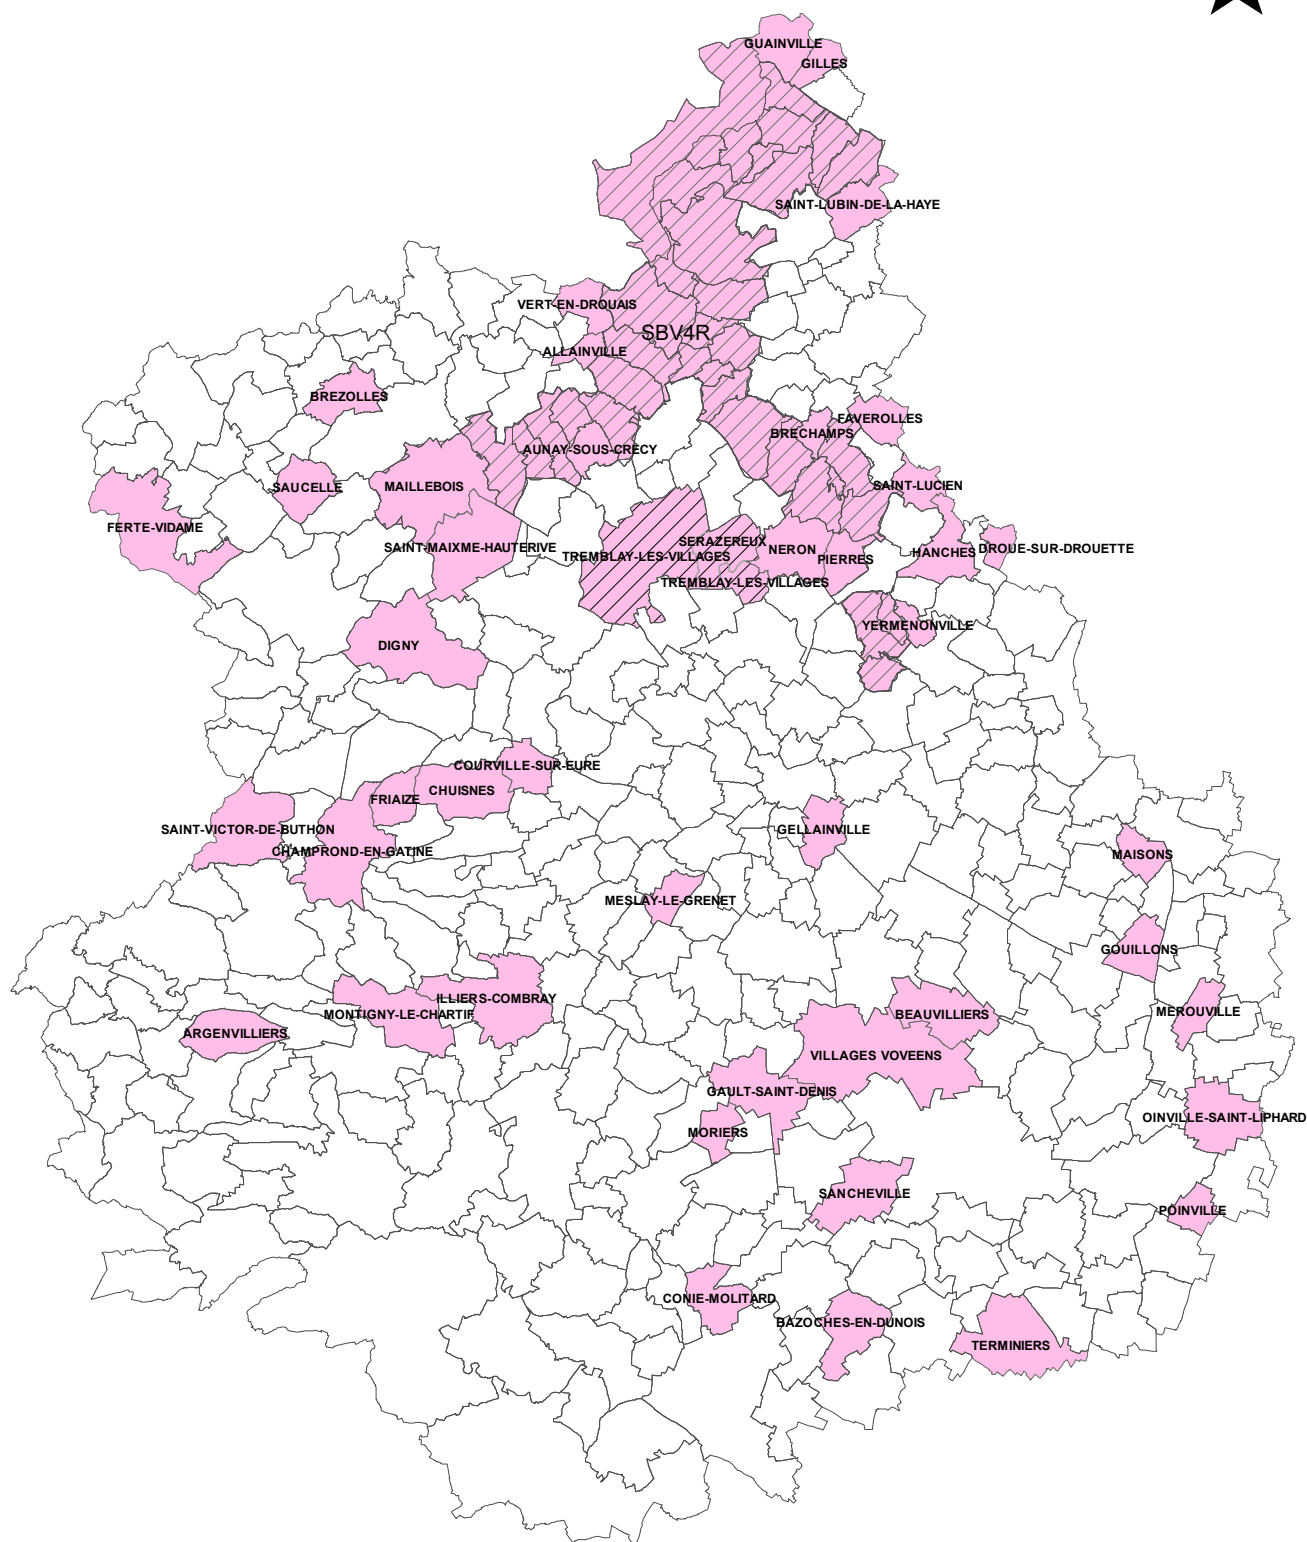

EURE-ET-LOIR INGENIERIE

ASSISTANCE ADMINISTRATIVE ET JURIDIQUE
Adhésions 2023

Légende

-  Commune adhérente
-  Syndicat adhérent

Auteur: Julie VIALLE
Date : 16/02/2023
Source: ELI

0 3,5 7 14 21 28
Kilomètres