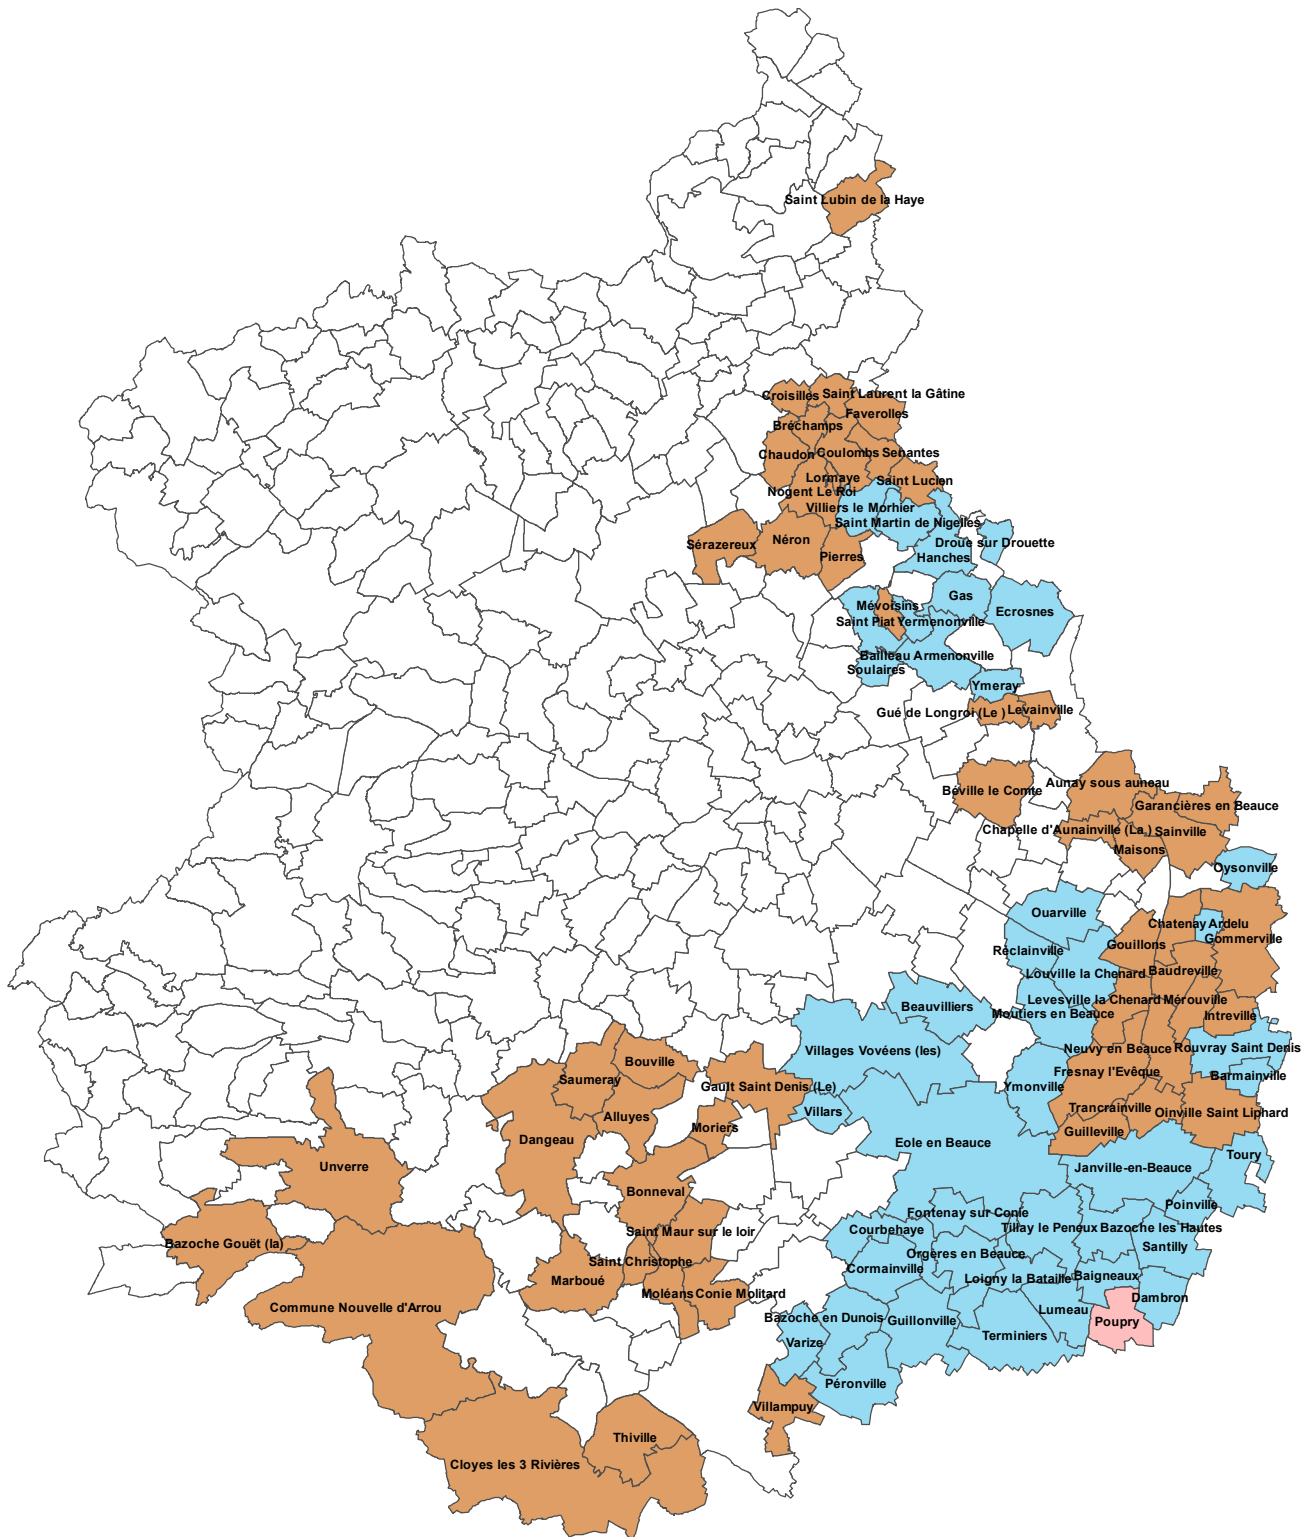

EURE-ET-LOIR INGENIERIE

INSTRUCTION ADS
Adhésions 2022

Légende

-  Secteur 1 : Isabelle BREANT, Tatiana ODILLARD et Stéphanie SEVESTRE
-  Secteur 2 : Anne GUILLAUME, Audrey HATTON, Marceline PAILLET
-  Secteur 3 : Aude BRANKA

Auteur : Julie VIALLE
Date : 18/11/2022
Source : ELI

0 3,5 7 14 21 28
 Kilomètres