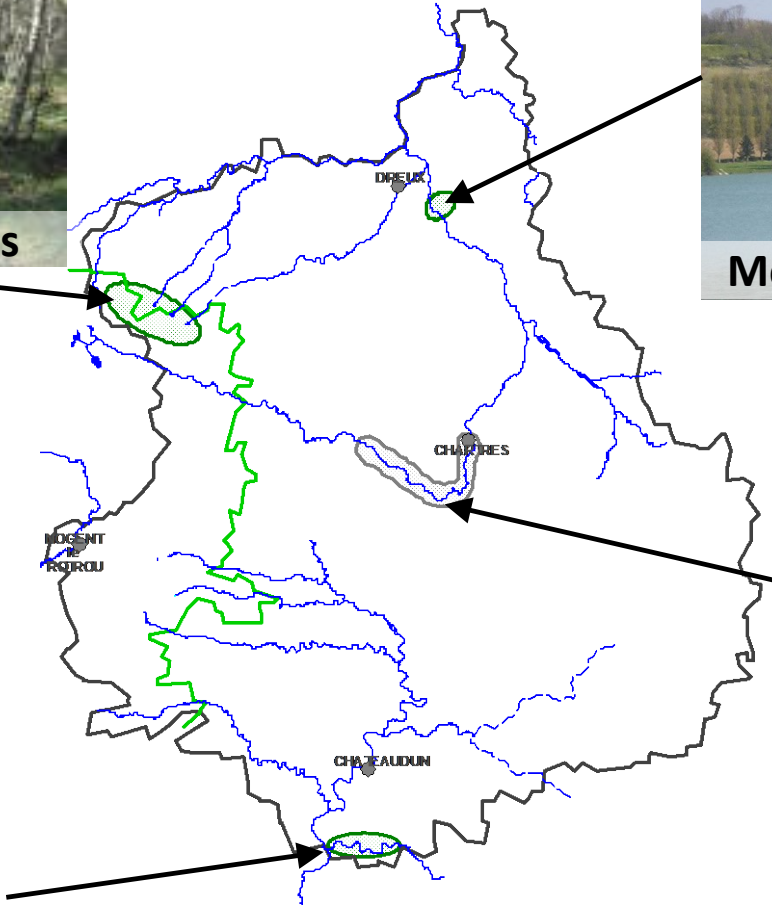

Préservation / gestion / valorisation d'espaces remarquables

**Eure-
et-Loir**
LE DÉPARTEMENT

4 secteurs d'interventions :

La Ferté-Vidame Senonches

Mézières Ecluzelles Charpont

La Vallée de l'Aigre

La Vallée de l'Eure