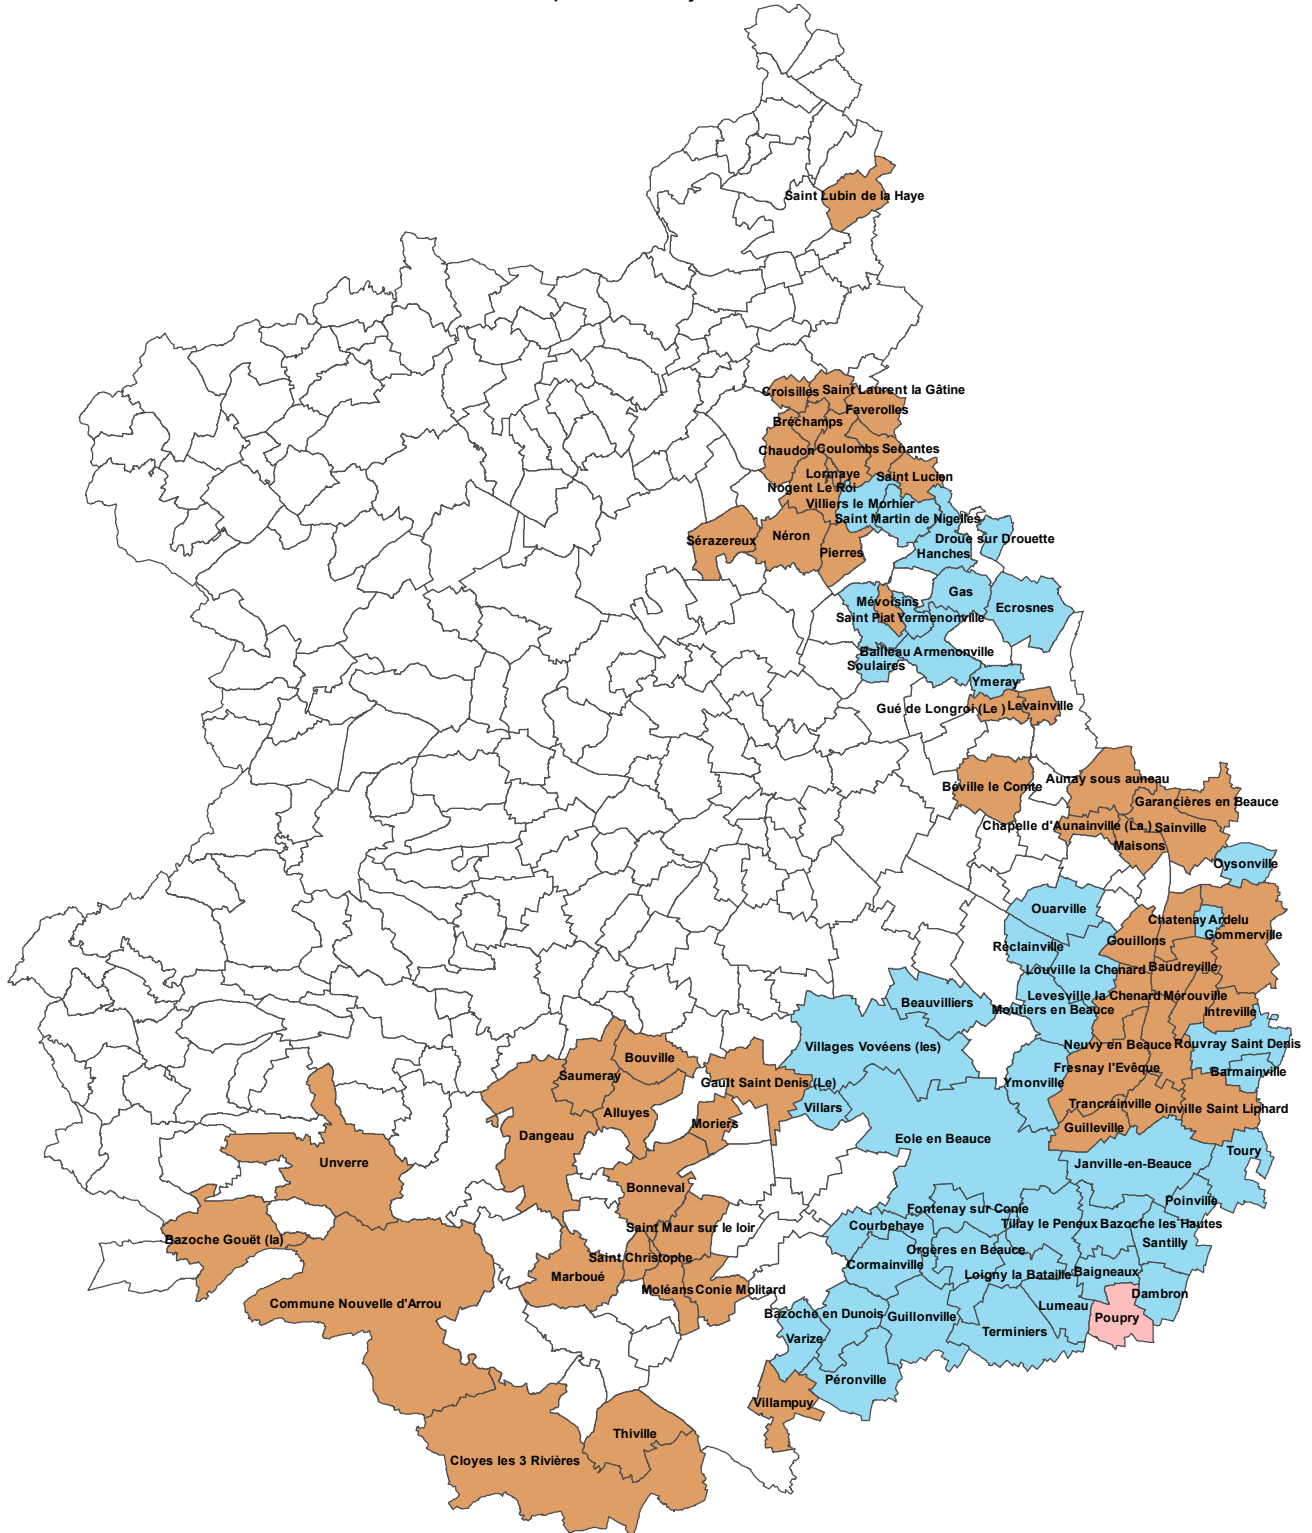

EURE-ET-LOIR INGENIERIE

INSTRUCTION ADS
Adhésions 2022
A compter du 1er juin 2022

Légende

-  Secteur 1 : Stéphanie et Tatiana
-  Secteur 2: Florence, Marceline, Marie-Jeanne
-  Secteur 3 : Aude

Auteur : Julie VIALLE
Date : 14/03/2022
Source : ELI